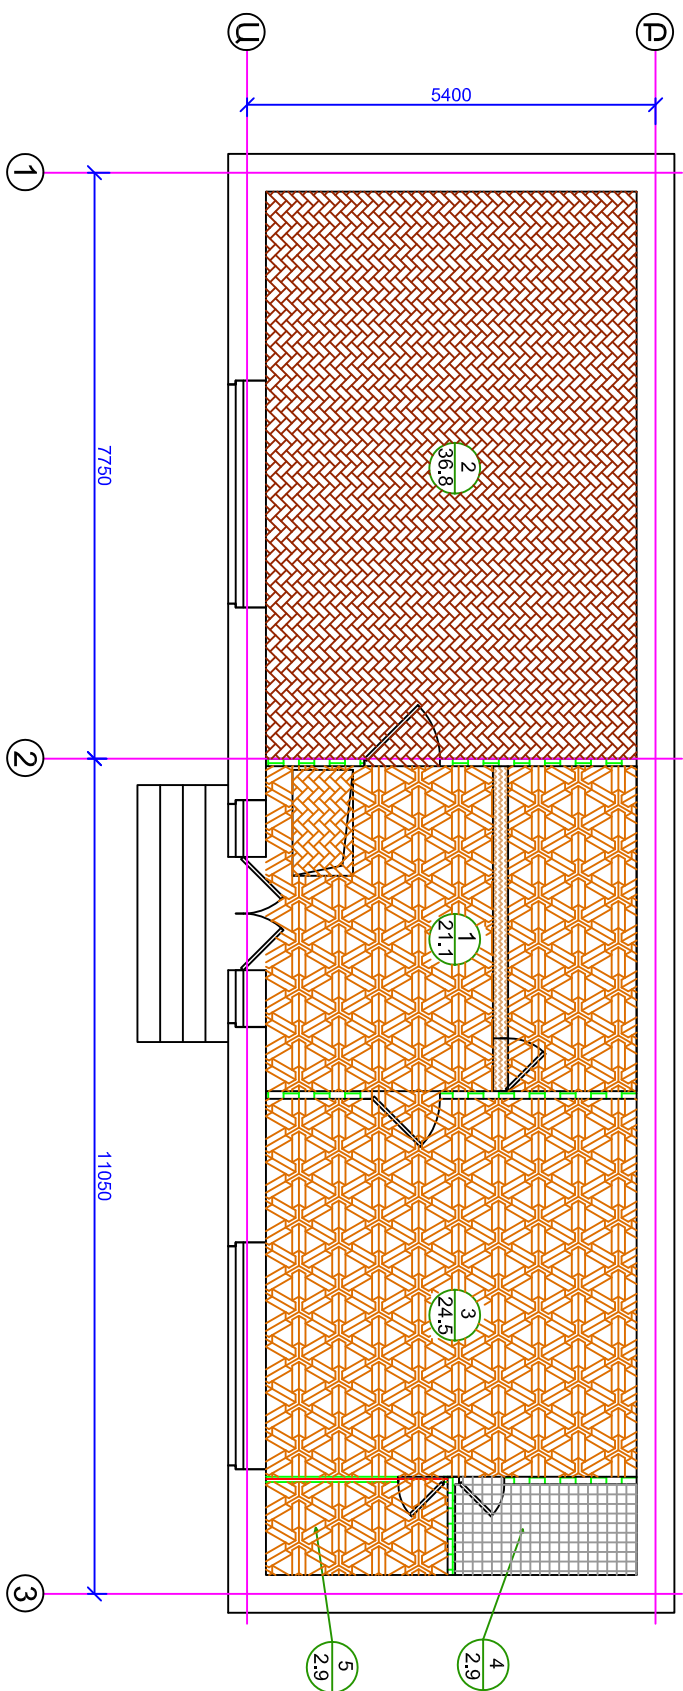

Հատակների մակերչափորձան հատակագիծ -2.20 միշում Մ 1:100

Հատակների մակերչափորձան հատակագիծ 0.00 միշում Մ 1:100

Ճանաչություն
1-ին համարի սենյակում նախատեսված
նաճուղամիտի էլեկտր(մախշ)՝
համապատասխանեցնել մանրամաստակի
գույնի և մախշի հետ:

Չափ. մ.	Մաս. ք.	Թեղթեր	փաստ.	ստոր.	անմաթիվ	Պատվիրատու՝ ՀՀ Երևանի քաղաքապետարան		
Ն.Ձ.Ճ.			Հ. Հովսեփյան			Երևանի Արաբկիր վարչական շրջանի Ա. Խառնակյանի կենտրոնական գրասրահի հ. 29 նստանձնարարի իմնամուտքում		
Նախագծեց		Հ. Մեսրոպյան						
Հատակների մակերչափորձան հատակագիծ -2.20 միշում և 0.00 միշում Մ 1:100						«ԱՌԻՖԵՏ» ՍՊԸ		
						Էտապ	ԹԵՐԹ	ԹԵՐԹԻՐ
						ՄՆ	ՃՇ-9	17