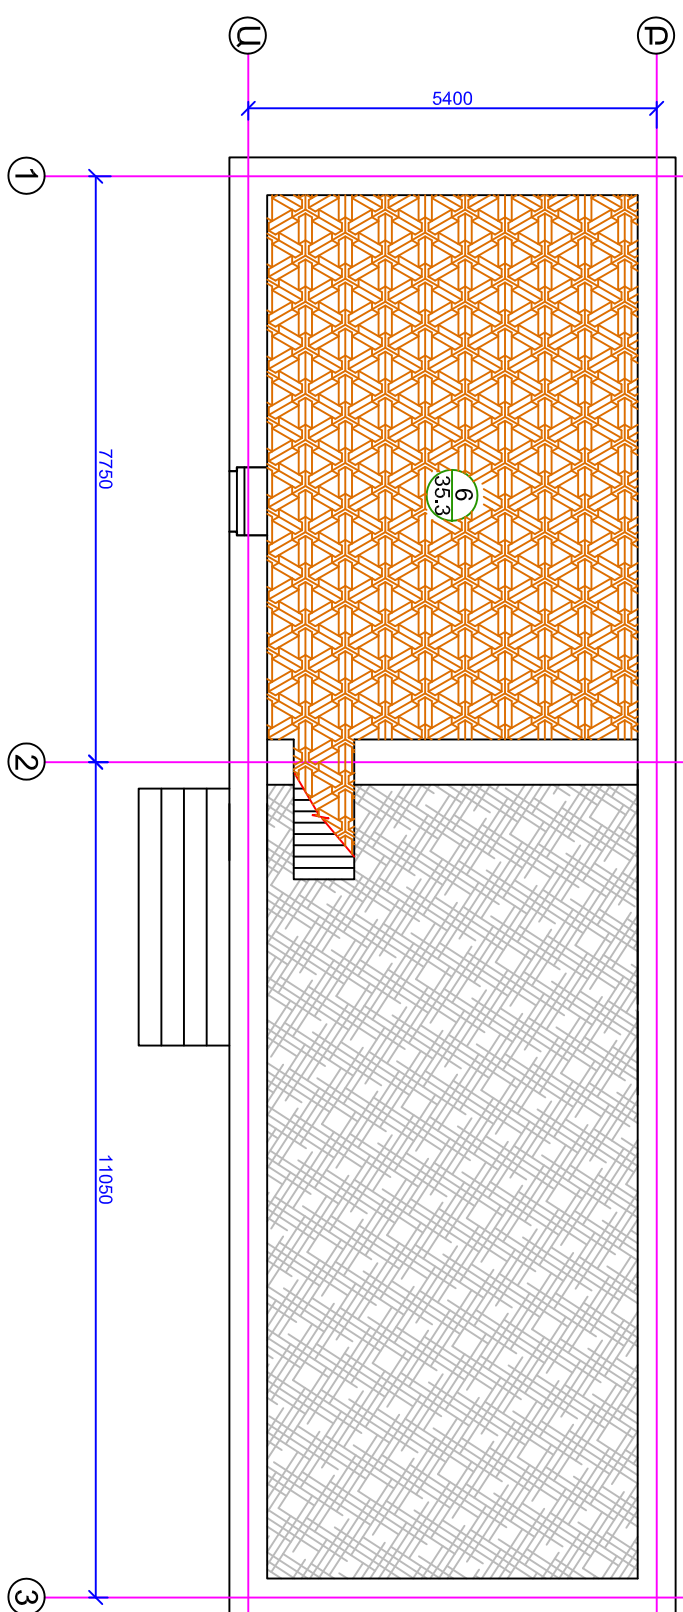

Հատակների մակերչափորձան հատակագիծ -2.20 միշում Մ 1:100

Հատակների մակերչափորձան հատակագիծ 0.00 միշում Մ 1:100

Ճանաչություն
1-ին համարի սենյակում նախատեսված
նաճուղամիտի էլեկտր(մախշ)՝
համապատասխանեցնել մանրամաստակի
գույնի և մախշի հետ:

Չափ. մ.	Մաս. ք.	Թեղթեր	փաստ.	ստոր.	անմաթիվ	Պատվիրատու՝ ՀՀ Երևանի քաղաքապետարան		
Ն.Ձ.Ճ.			Հ. Հովսեփյան			Երևանի Արաբկիր վարչական շրջանի Ա. Խառնակյանի կենտրոնական գրասրահի հ. 29 նստանձնարարի իմնամուտքում		
Նախագծեց		Հ. Մեսրոպյան						
Հատակների մակերչափորձան հատակագիծ -2.20 միշում և 0.00 միշում Մ 1:100						«ԱՌԻՖԵՏ» ՍՊԸ		
						Էտապ	ԹԵՐԹ	ԹԵՐԹԻՐ
						ՄՆ	ՃՇ-9	17